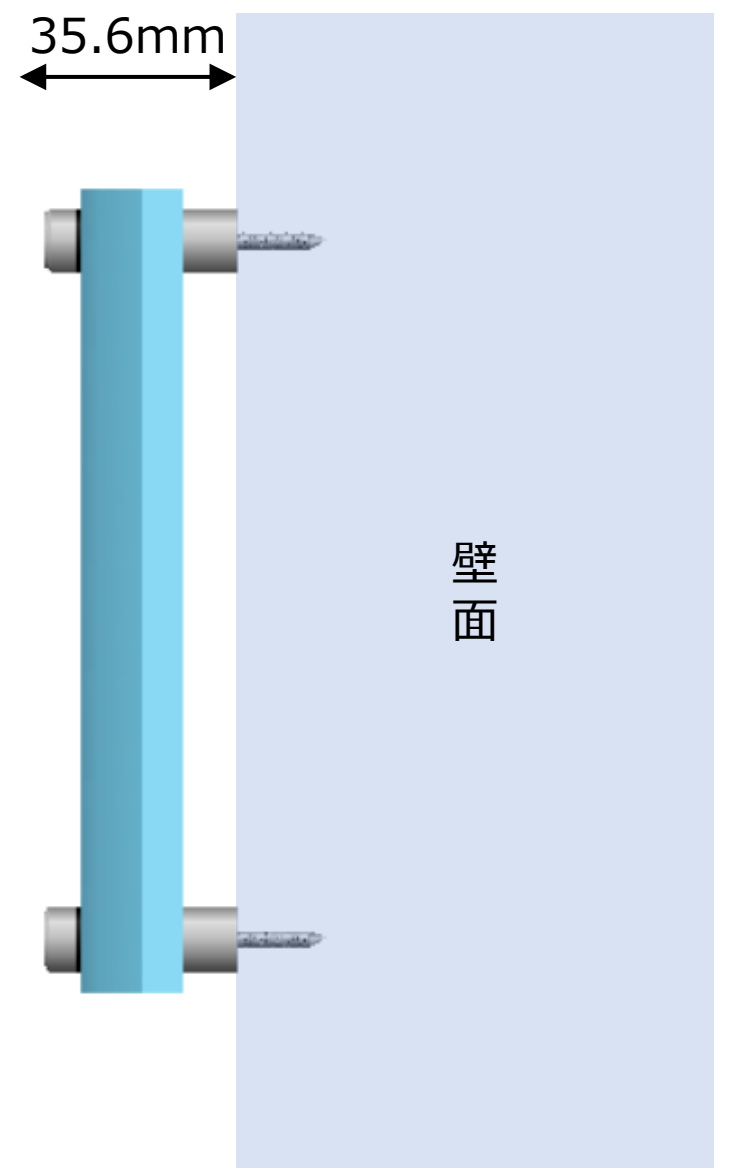

プレートなし

※壁面に深さ16.8mmビスが入り込みます

ステンスプレート

※壁面に深さ15.8mmビスが入り込みます

木製プレート