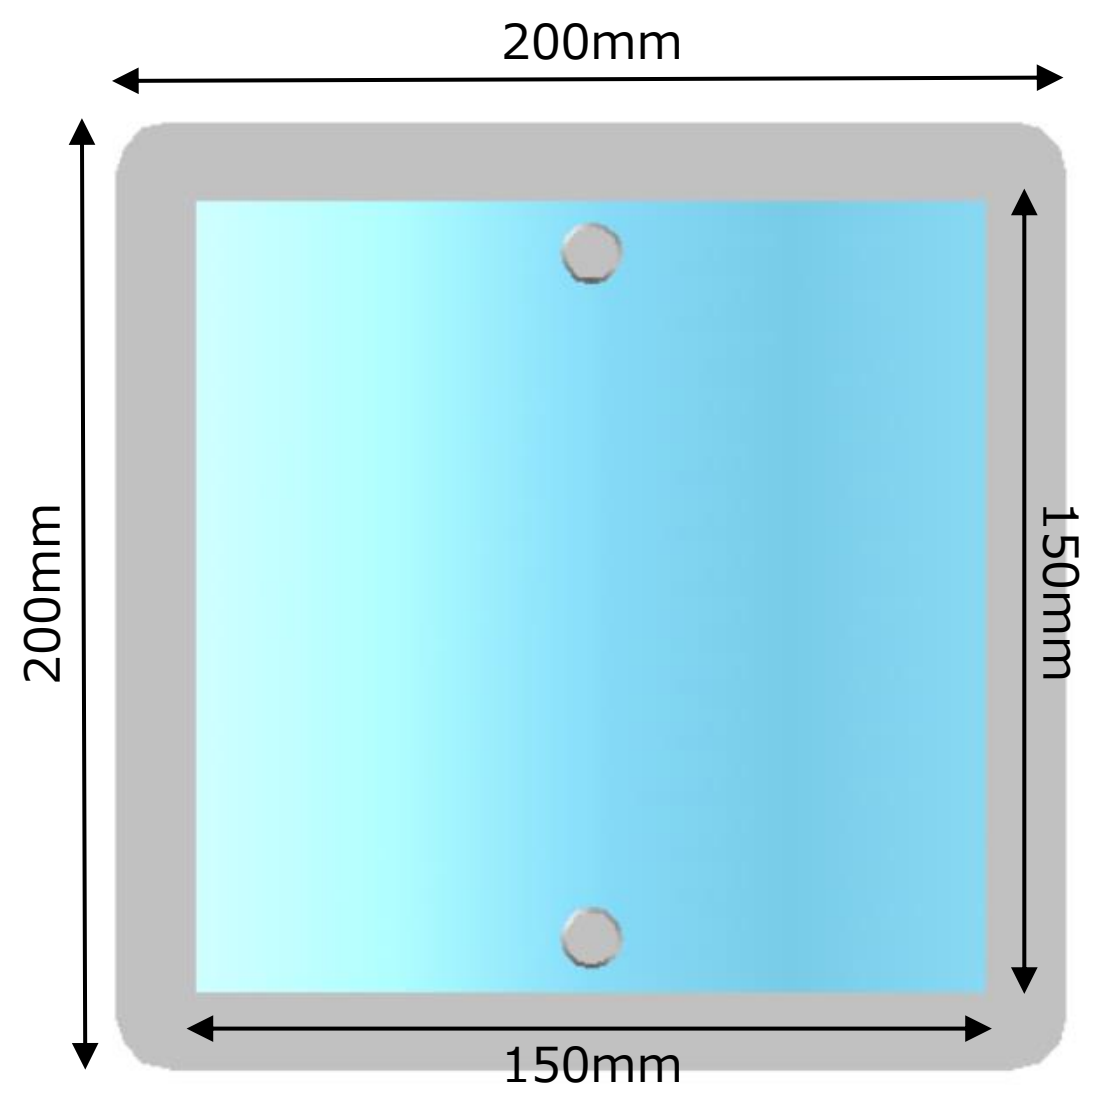

プレートなし

※壁面に深さ16.8mmビスが入り込みます

ステンスプレート

※壁面に深さ15.8mmビスが入り込みます

木製プレート