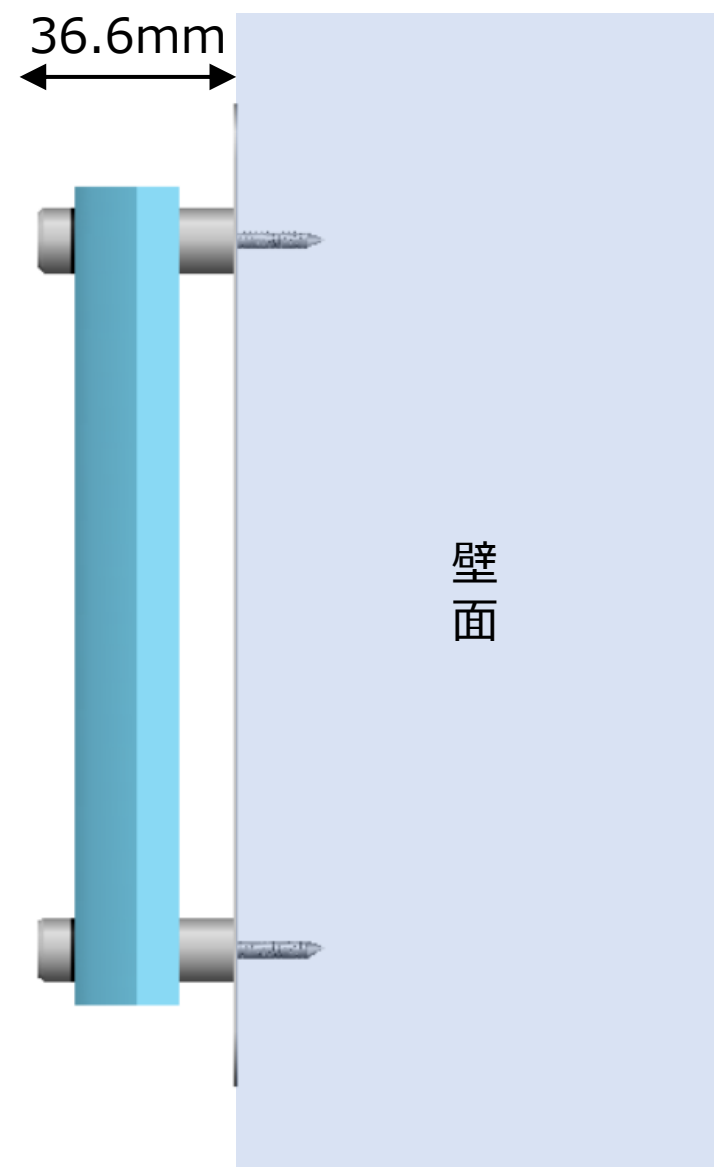

プレートなし

※壁面に深さ16.8mmビスが入り込みます

ステンスプレート

※壁面に深さ15.8mmビスが入り込みます

木製プレート